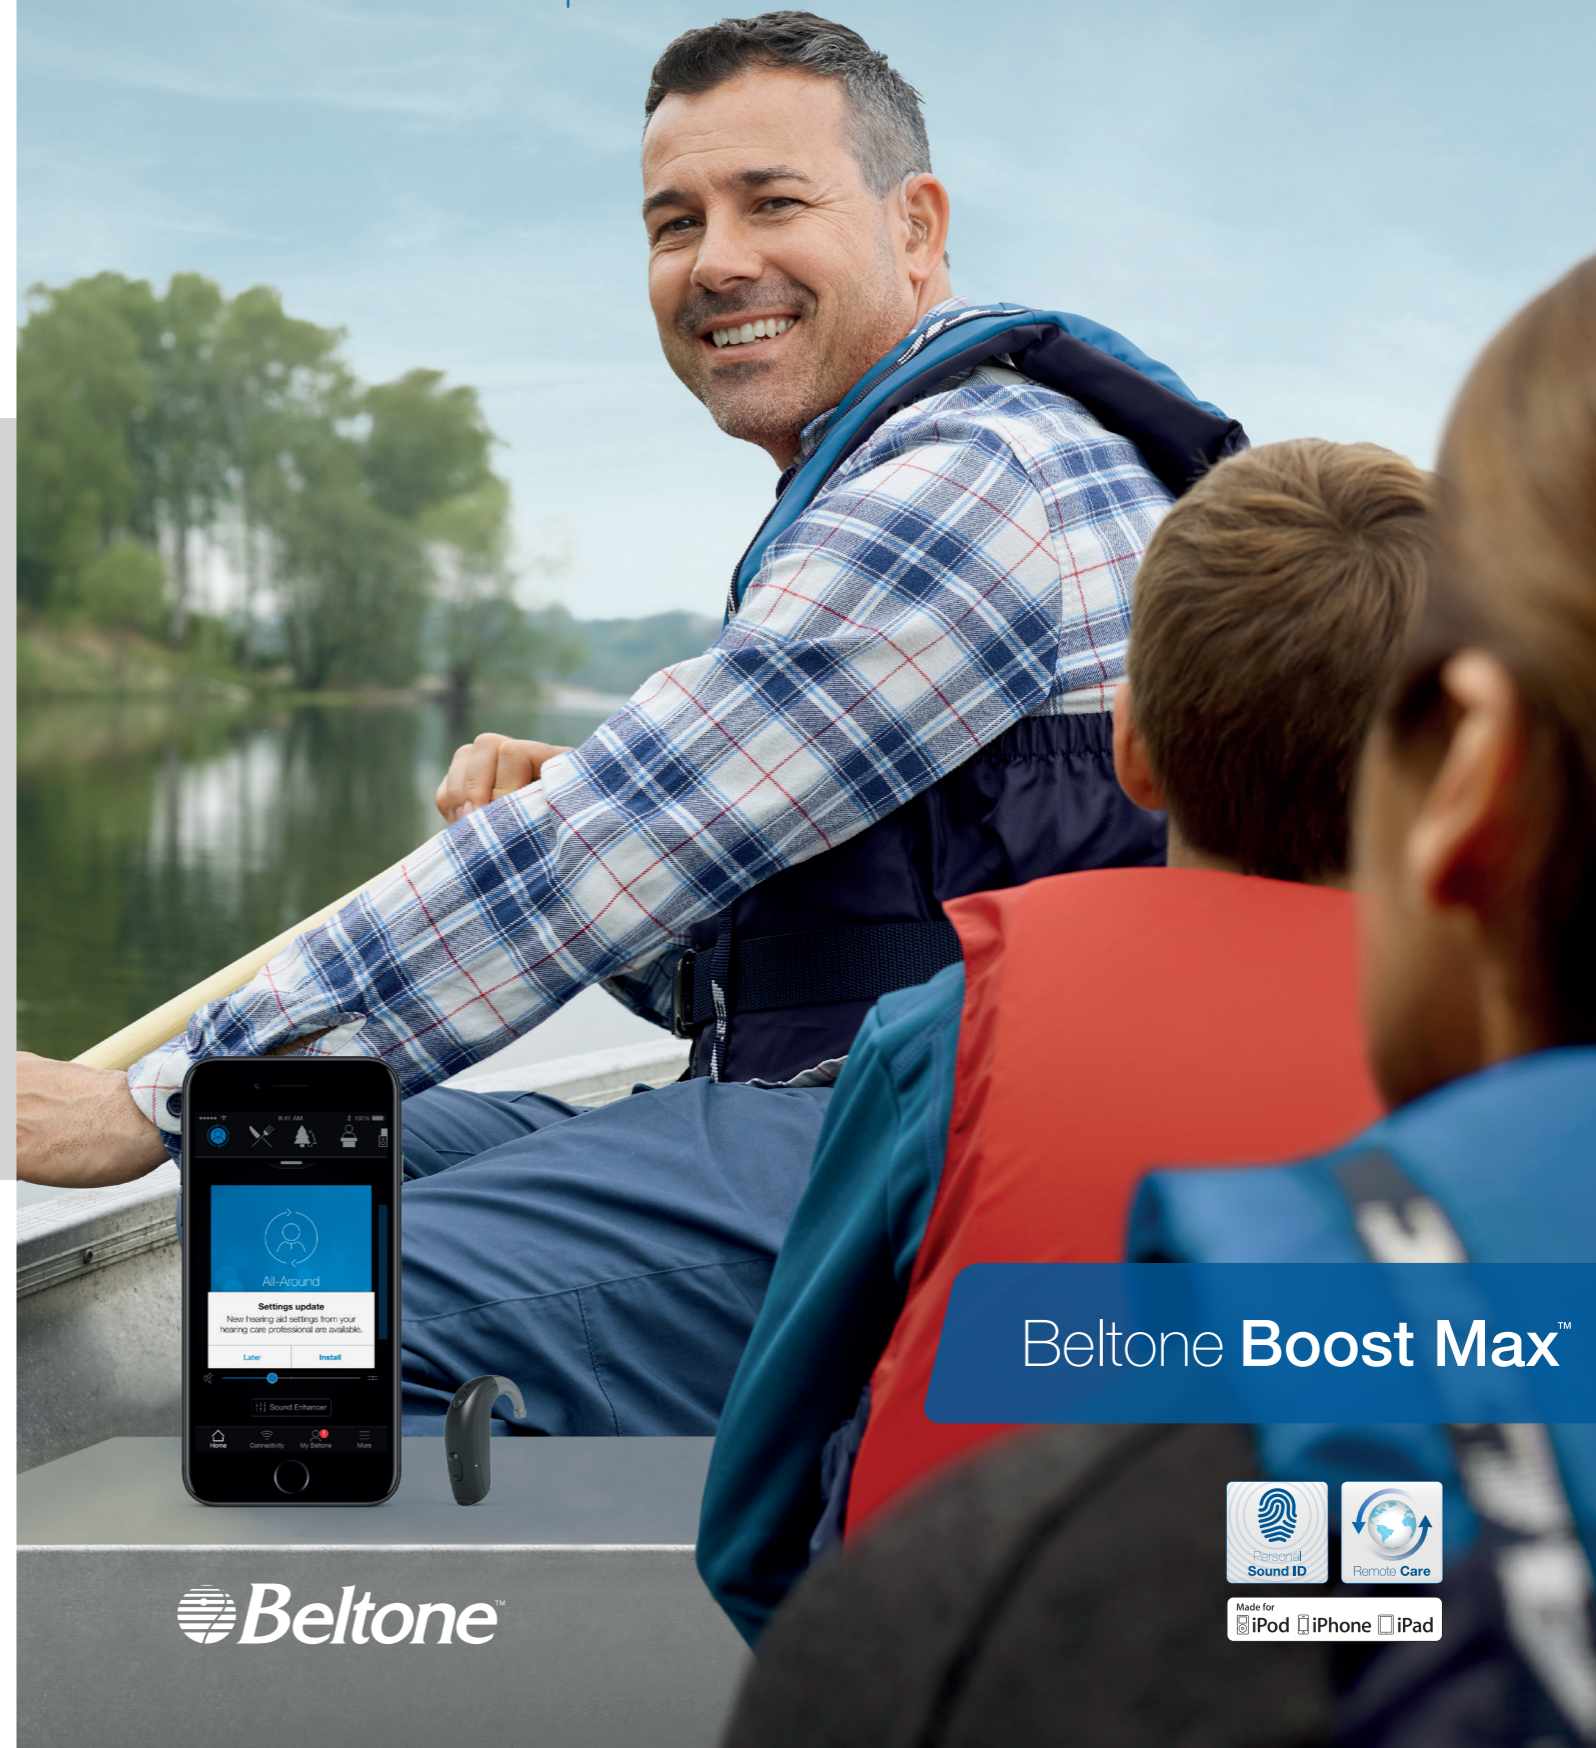

L'aide auditive à toute épreuve

Données techniques Beltone Boost Max

Beltone Boost Max™

Made for iPod iPhone iPad