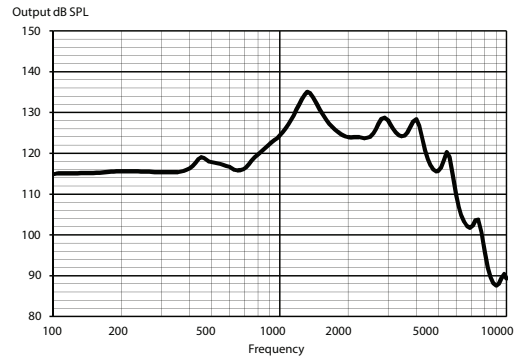

SORTIE MAXIMUM - SIMULATEUR D'OREILLE

SORTIE MAXIMUM - COUPLEUR 2CC

SORTIE - SIMULATEUR D'OREILLE

SORTIE - COUPLEUR 2CC

Données techniques :

Données typiques obtenues par des mesures en son pur standard. L'aide auditive est réglée sur Gain test de référence de Compass, sauf indication contraire. Mesurées à l'aide d'un coude normal et d'un coupleur contour standard. Pour plus d'informations, veuillez contacter Widex sur global.widex.com.