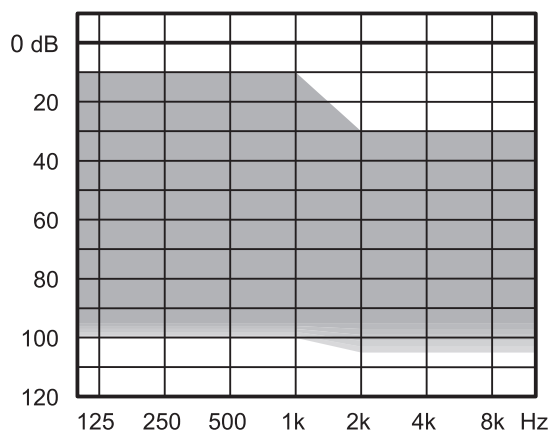

CONTOUR WIDEX ENJOY™ BTE 13 D AVEC PROCESSEUR À DOUBLE NOYAU

Le contour WIDEX BTE 13 D est basé sur le circuit WIDEX ENJOY avec une puce à double noyau qui gère le traitement automatique de manière plus précise et plus rapide qu'auparavant.

La connectivité Bluetooth 2,4 GHz avec l'application personnalisable permet un streaming audio direct vers iPhone, ainsi qu'un contrôle direct depuis les smartphones et les tablettes.

- Une connectivité mobile directe sans fil (2,4 GHz)
- Une connectivité sans fil multiple via la technologie WidexLink et l'application ENJOY
- Compatible avec les appareils d'aide à l'écoute DEX
- Le contrôle de préférence, le bouton programme et la bobine téléphonique sont standards
- Utilise une pile 13
- Classe de protection IP68
- Compatibilité avec TV PLAY
- Déficiences auditives minimales à sévères / profondes

PLAGE D'APPLICATION SUGGÉRÉE

TECHNOLOGIE STANDARD

- Circuit ENJOY avec processeur à double noyau
- Méthodes d'appareillage Widex optimisées pour les adaptations ouvertes
- Principe d'accoutumance
- Technologie Power Saver IV pour une faible consommation d'énergie

FONCTIONNALITÉS CLÉS	220
Performance	xxxxx
Canaux de traitement et de réglage fin	10

CONNECTIVITÉ

Contrôle 2,4 GHz (Android et iOS)	•
Streaming audio 2,4 GHz (iOS)	•
WidexLink pour les appareils auxiliaires d'aide à l'écoute DEX*	•
Bobine téléphonique	•

APPLICATIONS POUR iOS ET ANDROID

Application ENJOY	•
Application TONELINK	•
Application COM-DEX	•

FONCTIONNALITÉS

Gestionnaire de l'adaptation	•
Contrôle de la transition sonore (classes de sons)	4
Programmes	3
Gestion du bruit du vent	
Boost des fréquences hautes	
Mise en évidence de la parole TR	
Pavillon virtuel	
Locator	HD
Atténuateur TruSound	•
Contrôle de préférence	•
Bouton-poussoir	•
Réducteur de bruit de niveau faible	•
Réducteur de bruit	•
ZEN IE	•
Transposition fréquentielle	•

*Inclut également les appareils auxiliaires d'aide à l'écoute DEX : CALL-DEX, TV-DEX, COM-DEX, RC-DEX, PHONE-DEX 2, TV PLAY

*WIDEX ENJOY, streaming direct, est compatible avec les appareils suivants : iPhone X, iPhone 8, iPhone 8 Plus, iPhone 7, iPhone 7 Plus, iPhone 6, iPhone 6 Plus, iPhone 6S, iPhone 6S Plus, iPhone 5S et iPhone SE utilisant iOS 10 ou plus récent. Apple, le logo d'Apple, iPhone, iPad et iPod touch sont des marques déposées d'Apple Inc. enregistrées aux États-Unis et dans d'autres pays.