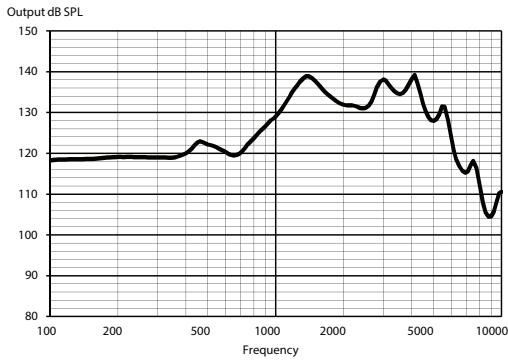

SORTIE MAXIMUM - SIMULATEUR D'OREILLE

SORTIE MAXIMUM - COUPLEUR 2CC

SORTIE - SIMULATEUR D'OREILLE

SORTIE - COUPLEUR 2CC

Données techniques :

Données typiques obtenues par des mesures en son pur standard. L'aide auditive est réglée sur Gain test de référence de Compass, sauf indication contraire. Mesurées à l'aide d'un coude normal et d'un coupleur contour standard. Pour plus d'informations, veuillez contacter Widex sur global.widex.com.