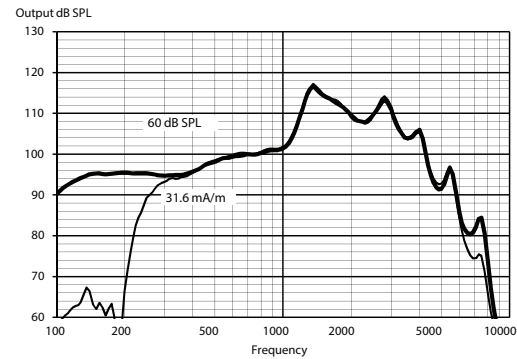

SORTIE MAXIMUM - SIMULATEUR D'OREILLE

SORTIE MAXIMUM - COUPLEUR 2CC

SORTIE - SIMULATEUR D'OREILLE

SORTIE - COUPLEUR 2CC

Données techniques :

Données typiques obtenues par des mesures en son pur standard. L'aide auditive est réglée sur Gain test de référence de Compass, sauf indication contraire. Mesurées à l'aide d'un coude normal et d'un coupleur contour standard. Pour plus d'informations, veuillez contacter Widex sur global.widex.com.

		SIMULATEUR D'OREILLE CEI 60118-0:1983 + A1:1994	COUPLEUR 2CC CEI 60118-0:2015, ANSI S3.22-2014
OSPL90	1600 Hz	136 dB SPL	128 dB SPL
	Crête	139 dB SPL	136 dB SPL
	Moyenne	128 dB SPL	126 dB SPL
Sortie acoustique (Entrée 60 dB SPL)	1600 Hz	121 dB SPL	114 dB SPL
	Crête	122 dB SPL	117 dB SPL
	Moyenne	108 dB SPL	108 dB SPL
Gain total (Entrée 50 dB SPL, Gain total de Compass)	1600 Hz	71 dB	63 dB
	Crête	76 dB	68 dB
	Moyenne	67 dB	62 dB
Sortie bobine téléphonique (Entrée 31,6 mA/m)	1600 Hz	121 dB SPL	114 dB SPL
	Crête	122 dB SPL	117 dB SPL
	Moyenne	108 dB SPL	108 dB SPL
Gamme de fréquence acoustique		100 Hz - 7900 Hz	100 Hz - 5900 Hz
Distorsion harmonique (typique)	500 Hz	2,1%	< 2 %
	800 Hz	< 2 %	< 2 %
	1600 Hz	< 2 %	< 2 %
Bruit équivalent à l'entrée		13 dB SPL	20 dB SPL
Consommation de la pile (veille)		1,26 mA	1,26 mA
Consommation de la pile*		1,31 mA	1,34 mA
Autonomie de la pile (Type Zinc Air 13, 300 mAh)*		230 h	225 h
Immunité face aux interférences provenant des téléphones portables (CEI 60118-13:2016, ANSI C63.19:2011)		IRIL : -27/-20/-17 dB SPL	U-rating : M4/T4