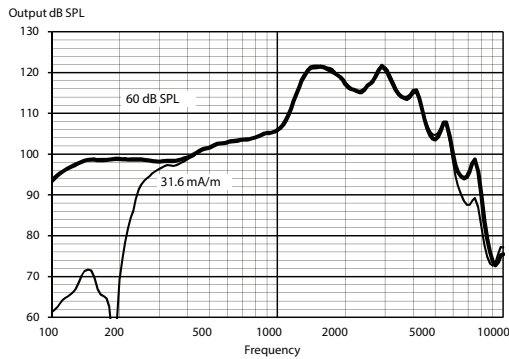

*Inclut également les appareils auxiliaires d'aide à l'écoute DEX : CALL-DEX, TV-DEX, COM-DEX, RC-DEX, PHONE-DEX 2, TV PLAY

*WIDEX ENJOY, streaming direct, est compatible avec les appareils suivants : iPhone X, iPhone 8, iPhone 8 Plus, iPhone 7, iPhone 7 Plus, iPhone 6, iPhone 6 Plus, iPhone 6S, iPhone 6S Plus, iPhone 5S et iPhone SE utilisant iOS 10 ou plus récent. Apple, le logo d'Apple, iPhone, iPad et iPod touch sont des marques déposées d'Apple Inc. enregistrées aux États-Unis et dans d'autres pays.

SORTIE MAXIMUM - SIMULATEUR D'OREILLE

SORTIE MAXIMUM - COUPLEUR 2CC

SORTIE - SIMULATEUR D'OREILLE

SORTIE - COUPLEUR 2CC

Données techniques :

Données typiques obtenues par des mesures en son pur standard. L'aide auditive est réglée sur Gain test de référence de Compass, sauf indication contraire. Mesurées à l'aide d'un coude normal et d'un coupleur contour standard. Pour plus d'informations, veuillez contacter Widex sur global.widex.com.