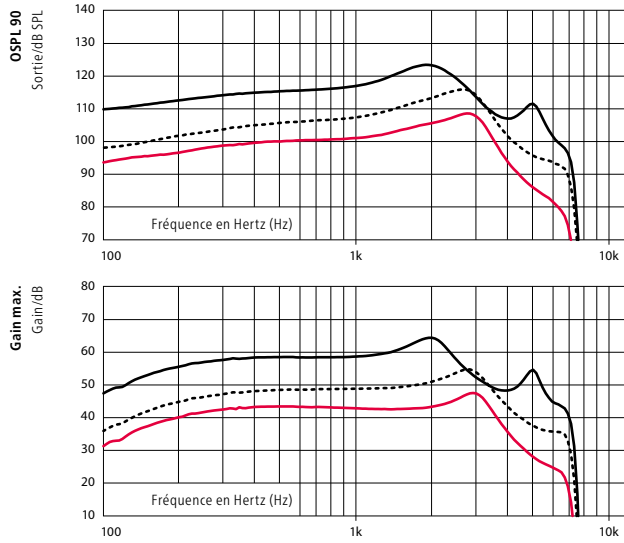

Plage d'adaptation – PR
 avec écouteur 100

Plage d'adaptation – PR
 avec écouteur 85

Plage d'adaptation – PR
 avec écouteur 60

Coupleur 2cc

Simulateur d'oreille

Coupleur 2cc

Simulateur d'oreille

	ÉCOUTEUR 100	ÉCOUTEUR 85	ÉCOUTEUR 60	ÉCOUTEUR 100	ÉCOUTEUR 85	ÉCOUTEUR 60
OSPL90, crête (dB SPL)	123	116	109	131	125	118
OSPL90, 1600 Hz (dB SPL)	122	111	104	129	119	112
OSPL90, HFA (dB SPL)	119	111	104	—	—	—
Gain maximum, Crête (dB)	64	55	47	73	65	58
Gain maximum, 1600 Hz (dB)	62	50	43	69	58	51
Gain maximum, HFA (dB)	59	51	44	—	—	—
Gain test de référence (dB)	44	35	28	55	44	37
Courant au repos (mA)	1,3	1,3	1,2	1,3	1,3	1,2
Courant en fonction (mA)	1,6	1,5	1,3	1,4	1,3	1,3
Distorsion 500 / 800 / 1600 Hz (%)	<2/<2/<2	<2/<2/<2	<2/<2/<2	<4/<2/<3	<2/<2/<2	<5/<5/<2
Plage de fréquences (Hz)	100 – 7100	100 – 7100	100 – 6500	—	—	—
Bruit équivalent d'entrée ¹⁾ , dB(A)	18	18	18	15	19	19
Bouton des programmes	●**	—	—	●**	—	—
Contrôle du volume	—	**	—	—	**	—
Bobine téléphonique	—	—	—	—	—	—
Détection automatique du téléphone	—	●	—	—	●	—
Type de pile	—	312	—	—	312	—
Système Microphone	—	dir	—	—	dir	—
Télécommande RC-N	—	○	—	—	○	—
SoundGate 3 (Bluetooth®)	—	○	—	—	○	—
SoundGate Mic	—	○	—	—	○	—
Adaptateur Télévision 2	—	○	—	—	○	—
Adaptateur Téléphone 2	—	○	—	—	○	—

● standard ○ en option

¹⁾ Les données techniques sont mesurées avec expansion, correspondant aux caractéristiques du caisson de mesure.

"2cc" se réfère à un coupleur normalisé CEI 60318-5:2006. "Simulateur d'oreille" se réfère à un coupleur selon la norme CEI 60318-4:2010.