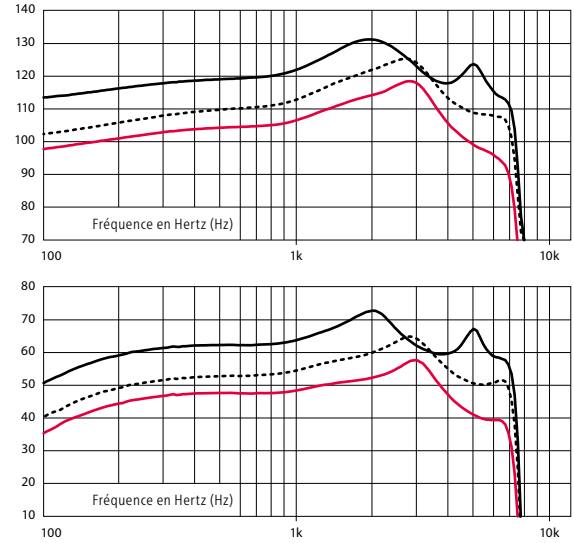

Plage d'adaptation – PR
 avec écouteur 100

Plage d'adaptation – PR
 avec écouteur 85

Plage d'adaptation – PR
 avec écouteur 60

Coupleur 2cc

Simulateur d'oreille

Coupleur 2cc

Simulateur d'oreille

	ÉCOUTEUR 100	ÉCOUTEUR 85	ÉCOUTEUR 60	ÉCOUTEUR 100	ÉCOUTEUR 85	ÉCOUTEUR 60
OSPL90, crête (dB SPL)	123	116	109	131	125	118
OSPL90, 1600 Hz (dB SPL)	122	111	104	129	119	112
OSPL90, HFA (dB SPL)	119	111	104	—	—	—
Gain maximum, Crête (dB)	64	55	47	73	65	58
Gain maximum, 1600 Hz (dB)	62	50	43	69	58	51
Gain maximum, HFA (dB)	59	51	44	—	—	—
Gain test de référence (dB)	44	35	28	55	44	37
Courant au repos (mA)	1,3	1,3	1,2	1,3	1,3	1,2
Courant en fonction (mA)	1,6	1,5	1,3	1,4	1,3	1,3
Distorsion 500 / 800 / 1600 Hz (%)	<2/<2/<2	<2/<2/<2	<2/<2/<2	<4/<2/<3	<2/<2/<2	<5/<5/<2
Plage de fréquences (Hz)	100 – 7100	100 – 7100	100 – 6500	—	—	—
Bruit équivalent d'entrée ¹⁾ , dB(A)	18	18	18	15	19	19
Bouton des programmes	●**	—	—	●**	—	—
Contrôle du volume	—	**	—	—	**	—
Bobine téléphonique	—	—	—	—	—	—
Détection automatique du téléphone	—	●	—	—	●	—
Type de pile	—	312	—	—	312	—
Système Microphone	—	dir	—	—	dir	—
Télécommande RC-N	—	○	—	—	○	—
SoundGate 3 (Bluetooth®)	—	○	—	—	○	—
SoundGate Mic	—	○	—	—	○	—
Adaptateur Télévision 2	—	○	—	—	○	—
Adaptateur Téléphone 2	—	○	—	—	○	—

● standard ○ en option

¹⁾ Les données techniques sont mesurées avec expansion, correspondant aux caractéristiques du caisson de mesure.

"2cc" se réfère à un coupleur normalisé CEI 60318-5:2006. "Simulateur d'oreille" se réfère à un coupleur selon la norme CEI 60318-4:2010.