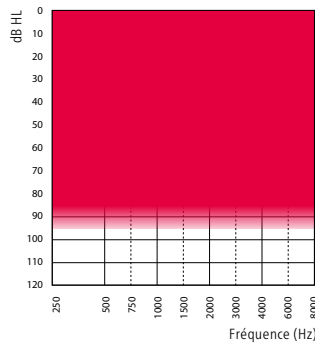

Plage d'adaptation – PR
avec écouteur 85