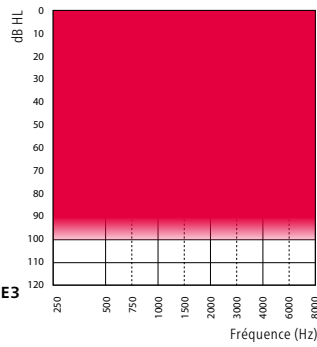

- Écouteur 100
- - - Écouteur 85
- Écouteur 60

Cet appareil contient:
Référence FCC: U6XF2RITE3
IC: 7031A-F2RITE3

Plage d'adaptation – PR
avec écouteur 100