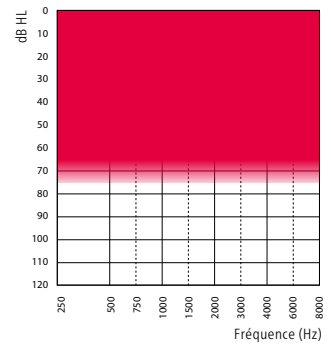

Possibilités de personnalisation

- Data Logging
- Jusqu'à 7 programmes d'écoute
- 4 emplacements de programmes pouvant être configurés

NE 1 PR

- Écouteur 100
- - - Écouteur 85
- Écouteur 60

Cet appareil contient:
 Référence FCC: U6XF2RITE3
 IC: 7031A-F2RITE3

Plage d'adaptation – PR
 avec écouteur 100

Plage d'adaptation – PR
 avec écouteur 85

Plage d'adaptation – PR
 avec écouteur 60

Coupleur 2cc

Simulateur d'oreille

Coupleur 2cc

Simulateur d'oreille

	ÉCOUTEUR 100	ÉCOUTEUR 85	ÉCOUTEUR 60	ÉCOUTEUR 100	ÉCOUTEUR 85	ÉCOUTEUR 60
OSPL90, crête (dB SPL)	123	116	109	131	125	118
OSPL90, 1600 Hz (dB SPL)	122	111	104	129	119	112
OSPL90, HFA (dB SPL)	119	111	104	—	—	—
Gain maximum, Crête (dB)	64	55	47	73	65	58
Gain maximum, 1600 Hz (dB)	62	50	43	69	58	51
Gain maximum, HFA (dB)	59	51	44	—	—	—
Gain test de référence (dB)	44	35	28	55	44	37
Courant au repos (mA)	1,3	1,3	1,2	1,3	1,3	1,2
Courant en fonction (mA)	1,6	1,5	1,3	1,4	1,3	1,3
Distorsion 500 / 800 / 1600 Hz (%)	<2/<2/<2	<2/<2/<2	<2/<2/<2	<4/<2/<3	<2/<2/<2	<5/<5/<2
Plage de fréquences (Hz)	100 – 7100	100 – 7100	100 – 6500	—	—	—
Bruit équivalent d'entrée ¹⁾ , dB(A)	18	18	18	15	19	19
Bouton des programmes	●**	—	—	●**	—	—
Contrôle du volume	—	**	—	—	**	—
Bobine téléphonique	—	—	—	—	—	—
Détection automatique du téléphone	—	●	—	—	●	—
Type de pile	—	312	—	—	312	—
Système Microphone	—	dir	—	—	dir	—
Télécommande RC-N	—	○	—	—	○	—
SoundGate 3 (Bluetooth®)	—	○	—	—	○	—
SoundGate Mic	—	○	—	—	○	—
Adaptateur Télévision 2	—	○	—	—	○	—
Adaptateur Téléphone 2	—	○	—	—	○	—