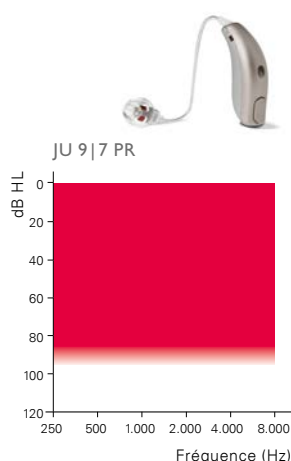

ÉCOUTEUR PICO RITE 85