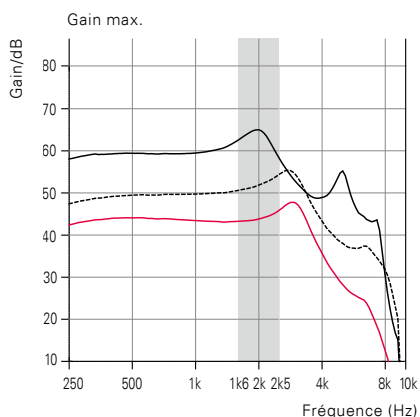

Ecouteur
JU 9|7 PR 85

Ecouteur
JU 9|7 PR 60

— Mesures avec Ecouteur 100
- - - Mesures avec Ecouteur 85
— Mesures avec Ecouteur 60

COUPLEUR 2CC

SIMULATEUR D'OREILLE

COUPLEUR 2CC

SIMULATEUR D'OREILLE

	ÉCOUTEUR 100	ÉCOUTEUR 85	ÉCOUTEUR 60	ÉCOUTEUR 100	ÉCOUTEUR 85	ÉCOUTEUR 60
OSPL 90, crête (dB SPL)	123	116	109	132**	126	119
OSPL 90, 1600 Hz (dB SPL)	122	111	104	130	120	112
HFA-OSPL 90 (dB SPL)	119	112	105	-	-	-
Gain maximum, crête (dB)	65	55	48	73	65	58
Gain maximum, 1600 Hz (dB)	62	50	43	70	59	51
HFA Gain maximum (dB)	60	51	44	-	-	-
Gain test de référence (dB)	44	36	28	57	45	37
Courant au repos (mA)	1.3	1.2	1.2	1.3	1.2	1.2
Courant en fonction (mA)	1.6	1.5	1.3	1.4	1.3	1.3
Type de pile	312			312		
Distorsion 500/800/1600 Hz (%)	<2/<2/<2	<2/<2/<2	<2/<2/<2	<5/<3/<3	<2/<2/<2	<5/<5/<2
Plage de fréquences (Hz)	100 – 7700	100 – 8200	100 – 6500	-	-	-
Bruit équivalent d'entrée ¹⁾ , dB(A)	17	17	17	15	20	19
Sélecteur de programme		●***			●***	
Contrôle de volume		***			***	
Détection automatique du téléphone		●			●	