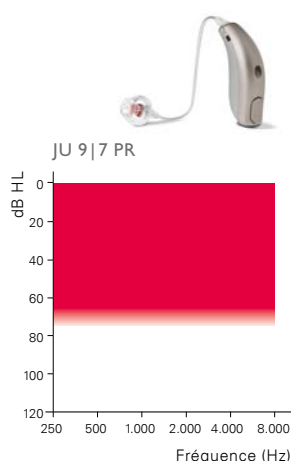

Information Produit

JUNA 9 | 7 PICO RITE

Juna Pico RITE est une minuscule aide auditive à écouteur déporté dans le conduit, pour les personnes avec des pertes auditives légères à sévères.

Juna Pico RITE est fourni avec le système d'écouteurs et de dômes miniFit, dont trois différents types d'écouteurs ainsi que divers dômes et embouts sur

mesure. Juna Pico RITE est dotée d'Audio Efficiency™, la technologie exclusive de Bernafon qui intègre des fonctionnalités haut de gamme. De plus, Juna Pico RITE est compatible avec tous les accessoires sans fil de Bernafon.

ÉCOUTEUR PICO RITE 60