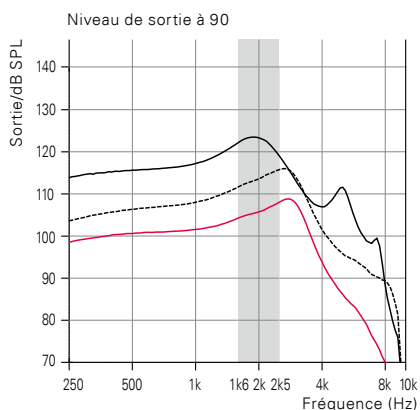

Ecouteur
JU 9|7 PR 85

Ecouteur
JU 9|7 PR 60

— Mesures avec Ecouteur 100
- - - Mesures avec Ecouteur 85
— Mesures avec Ecouteur 60

COUPLEUR 2CC

SIMULATEUR D'OREILLE

COUPLEUR 2CC

SIMULATEUR D'OREILLE

	ÉCOUTEUR 100	ÉCOUTEUR 85	ÉCOUTEUR 60	ÉCOUTEUR 100	ÉCOUTEUR 85	ÉCOUTEUR 60
OSPL 90, crête (dB SPL)	123	116	109	132**	126	119
OSPL 90, 1600 Hz (dB SPL)	122	111	104	130	120	112
HFA-OSPL 90 (dB SPL)	119	112	105	-	-	-
Gain maximum, crête (dB)	65	55	48	73	65	58
Gain maximum, 1600 Hz (dB)	62	50	43	70	59	51
HFA Gain maximum (dB)	60	51	44	-	-	-
Gain test de référence (dB)	44	36	28	57	45	37
Courant au repos (mA)	1.3	1.2	1.2	1.3	1.2	1.2
Courant en fonction (mA)	1.6	1.5	1.3	1.4	1.3	1.3
Type de pile	312			312		
Distorsion 500/800/1600 Hz (%)	<2/<2/<2	<2/<2/<2	<2/<2/<2	<5/<3/<3	<2/<2/<2	<5/<5/<2
Plage de fréquences (Hz)	100 – 7700	100 – 8200	100 – 6500	-	-	-
Bruit équivalent d'entrée ¹⁾ , dB(A)	17	17	17	15	20	19
Sélecteur de programme		●***			●***	
Contrôle de volume		***			***	
Détection automatique du téléphone		●			●	