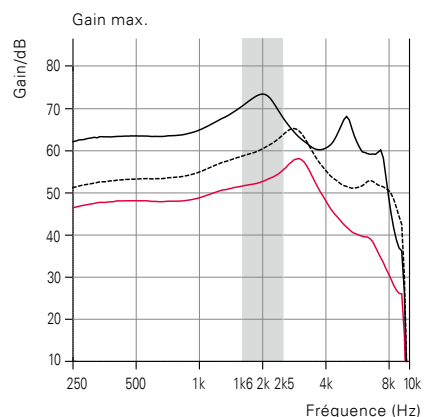

Ecouteur
JU 9|7 PR 85

Ecouteur
JU 9|7 PR 60

— Mesures avec Ecouteur 100
- - - Mesures avec Ecouteur 85
— Mesures avec Ecouteur 60

COUPLEUR 2CC

SIMULATEUR D'OREILLE

COUPLEUR 2CC

SIMULATEUR D'OREILLE

	ÉCOUTEUR 100	ÉCOUTEUR 85	ÉCOUTEUR 60	ÉCOUTEUR 100	ÉCOUTEUR 85	ÉCOUTEUR 60
OSPL 90, crête (dB SPL)	123	116	109	132**	126	119
OSPL 90, 1600 Hz (dB SPL)	122	111	104	130	120	112
HFA-OSPL 90 (dB SPL)	119	112	105	-	-	-
Gain maximum, crête (dB)	65	55	48	73	65	58
Gain maximum, 1600 Hz (dB)	62	50	43	70	59	51
HFA Gain maximum (dB)	60	51	44	-	-	-
Gain test de référence (dB)	44	36	28	57	45	37
Courant au repos (mA)	1.3	1.2	1.2	1.3	1.2	1.2
Courant en fonction (mA)	1.6	1.5	1.3	1.4	1.3	1.3
Type de pile	312			312		
Distorsion 500/800/1600 Hz (%)	<2/<2/<2	<2/<2/<2	<2/<2/<2	<5/<3/<3	<2/<2/<2	<5/<5/<2
Plage de fréquences (Hz)	100 – 7700	100 – 8200	100 – 6500	-	-	-
Bruit équivalent d'entrée ¹⁾ , dB(A)	17	17	17	15	20	19
Sélecteur de programme		●***			●***	
Contrôle de volume		***			***	
Détection automatique du téléphone		●			●	

¹⁾ Les données techniques sont mesurées avec expansion, correspondant aux caractéristiques du caisson de mesure.

"2cc" se réfère à un coupleur normalisé CEI 60318-5. "Simulateur d'oreille" se réfère à un coupleur selon la norme CEI 60318-4. Versions appliquées : IEC 60118-0:1994, IEC 60118-7:2005, ANSI S3.22:2009.