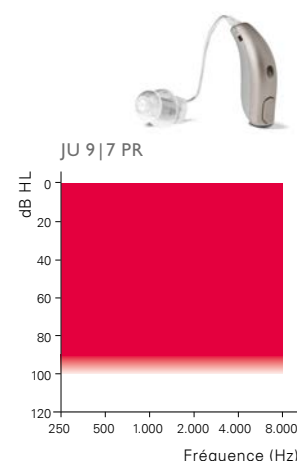

ÉCOUTEUR PICO RITE 100

Audio Efficiency™

Parole

- ChannelFree™
- Speech Cue Priority™
- Frequency Composition™
- True Directionality™*
- i-VC

Confort

- AFC plus
- Adaptative Noise Reduction plus
- Réduction des bruits impulsionnels
- Réduction de la réverbération*
- Coordination binaurale

Individualisation

- Programmes Musique Live et Cinéma
- Programme de confort en avion*
- Connectivité sans fil
- Caractéristiques propres au langage
- REMfit™

* Uniquement disponible dans Juna 9 PR

Caractéristiques supplémentaires

Caractéristiques techniques

- Traitement numérique du signal jusqu'à 10 kHz
- Programme multi-environnement
- Optimiseur d'environnement
- Auto Telephone (Détection automatique du téléphone)
- Revêtement hydrophobe
- Protection contre la poussière et l'eau (IP57)

Possibilités de personnalisation

- Data Logging
- Data Learning
- VC Learning Limits* et Smart VC*
- Options de programmes d'écoute
- 4 emplacements de programmes pouvant être configurés