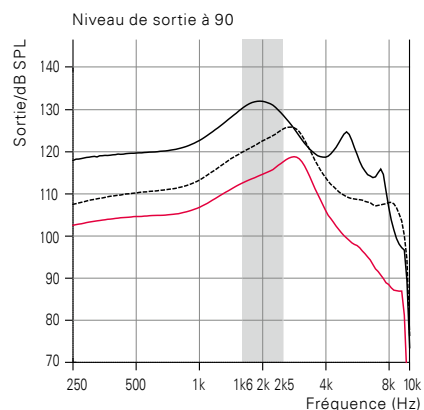

Ecouteur
JU 9|7 PR 85

Ecouteur
JU 9|7 PR 60

— Mesures avec Ecouteur 100
- - - Mesures avec Ecouteur 85
— Mesures avec Ecouteur 60

COUPLEUR 2CC

SIMULATEUR D'OREILLE

COUPLEUR 2CC

SIMULATEUR D'OREILLE

	ÉCOUTEUR 100	ÉCOUTEUR 85	ÉCOUTEUR 60	ÉCOUTEUR 100	ÉCOUTEUR 85	ÉCOUTEUR 60
OSPL 90, crête (dB SPL)	123	116	109	132**	126	119
OSPL 90, 1600 Hz (dB SPL)	122	111	104	130	120	112
HFA-OSPL 90 (dB SPL)	119	112	105	-	-	-
Gain maximum, crête (dB)	65	55	48	73	65	58
Gain maximum, 1600 Hz (dB)	62	50	43	70	59	51
HFA Gain maximum (dB)	60	51	44	-	-	-
Gain test de référence (dB)	44	36	28	57	45	37
Courant au repos (mA)	1.3	1.2	1.2	1.3	1.2	1.2
Courant en fonction (mA)	1.6	1.5	1.3	1.4	1.3	1.3
Type de pile	312			312		
Distorsion 500/800/1600 Hz (%)	<2/<2/<2	<2/<2/<2	<2/<2/<2	<5/<3/<3	<2/<2/<2	<5/<5/<2
Plage de fréquences (Hz)	100 – 7700	100 – 8200	100 – 6500	-	-	-
Bruit équivalent d'entrée ¹⁾ , dB(A)	17	17	17	15	20	19
Sélecteur de programme		●***			●***	
Contrôle de volume		***			***	
Détection automatique du téléphone		●			●	

¹⁾ Les données techniques sont mesurées avec expansion, correspondant aux caractéristiques du caisson de mesure.

"2cc" se réfère à un coupleur normalisé CEI 60318-5. "Simulateur d'oreille" se réfère à un coupleur selon la norme CEI 60318-4. Versions appliquées : IEC 60118-0:1994, IEC 60118-7:2005, ANSI S3.22:2009.